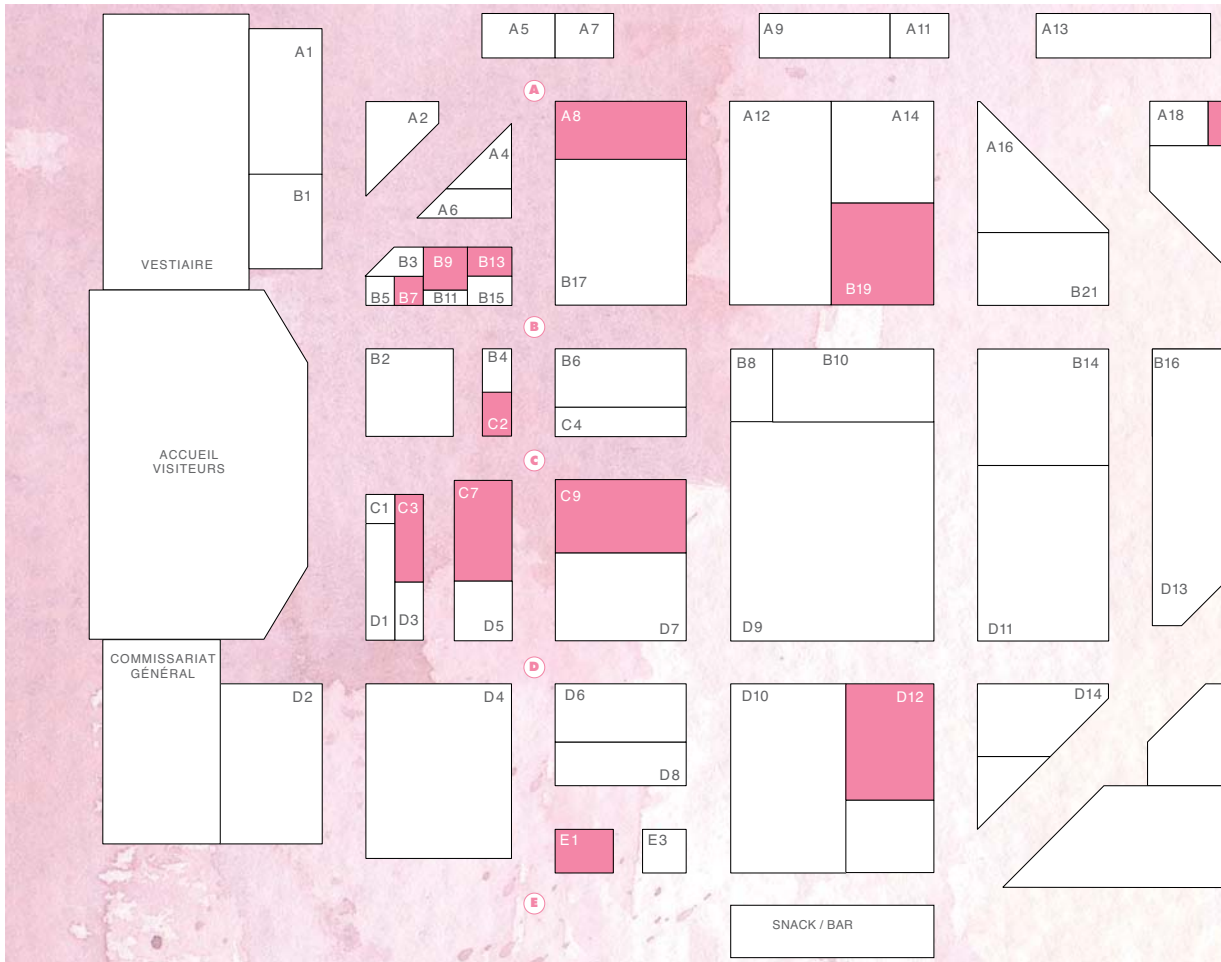

PLAN DU SALON

■ NOUVEAUX EXPOSANTS / NEW EXHIBITORS

LES EXPOSANTS DE A À Z EXHIBITORS FROM A TO Z

1 2 3 SOLEIL CORTÈGE ENFANT C10	BIANCO EVENTO.....B22	ELIANNA MOORE B24
AB DIFFUSION (DISTRIBUTEUR	BIJOUX HORTENSE A4	ELISHAY D13
EMMERLING ET RAINBOW CLUB) D1/D3	C&E PARIS COUTURE.....C7	ELSA GARY A18
ACCES'STORY BY THE GROUP D18	CAMILLIANO A13	EMILY G.....B25
ADIGE SA B9	CATHERINE MONVIOLA B5	EMILY G. CECEFOREVER A15
ADIMO BY CRINOLIGNE.....D4	CHRISTELLA CORTÈGE A2	ÉTOILE DU BONHEUR B26
ADRICAT.....B9	CLAIRMODEL.....A5	ESPACE VIP D20
AHMET SARL.....D12	COCKTAIL BY MATRIMONIA D13	ETERNEL B3
ALEXIS MARIAGE B29	COCKTAIL BY NIGHT D17	FARAGÉ D11
ALFRED ANGELO A26	COMPLICITÉ A12	FASHION NEW YORK D9
ANDRÉA VALANDRY A26	COSMOBELLA BY THE GROUP D18	FIRST LADY PARIS B20
ANITA JAKOBSON B25	CRÉATIF PARIS A24	FRANCISCO RELI D16
ANNIE COUTURE D19	CRÉATION SIGNÉ ÉDITH C14	GARAMAJ A11
APHRODITE & CO D29	CRÉATIONS BOCHET D9	GRAND SOIR D9
ARAX GAZZO B2	CRINOLIGNE D4	GRUPE MARIÉE B36
AURYE MARIAGES B25	CYMBELINE PARIS B33	GRUPO NOIVA D10
BARBERINI D15	DANY-C.....A26	GUY LAURENT PARIS B6
BARI JAY D9	DEJEAN D2	GWANNI C15
BGP-COMPANY SA B14	DEMETRIOS BY THE GROUP.....D18	HERVÉ MARIAGE.....B29
	DEMETRIOS EVENING BY	HERVÉ MARIAGE HOMME B29
	THE GROUP.....D18	I LOVE YOU BY MAX CHAOUL B31
	DIVINA SPOSA BY THE GROUP.....D18	I.P. EXPORTS C2
	ÉGLANTINE CRÉATIONS D16	ILONA ROSE BY THE GROUP D18