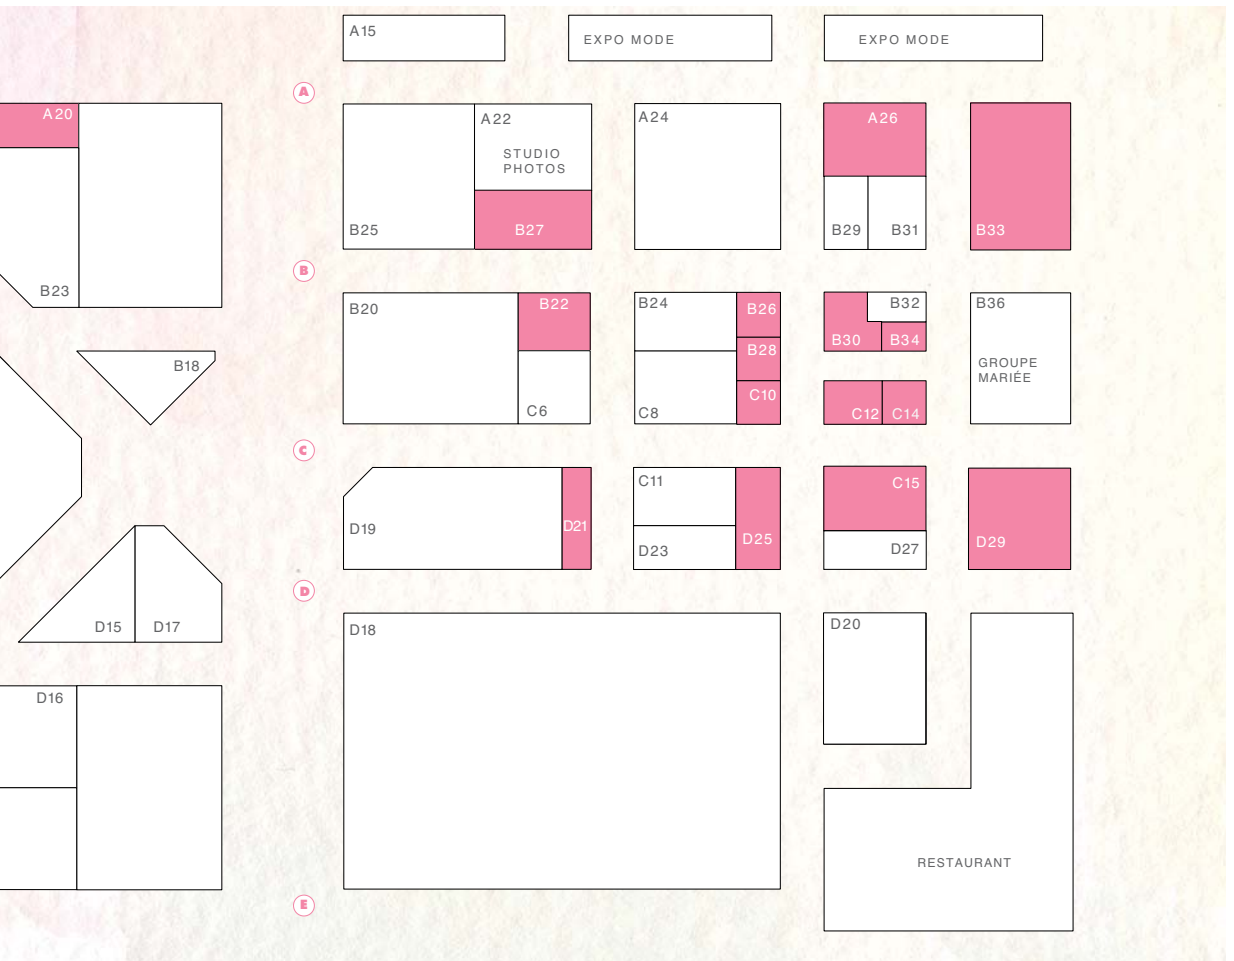

SALON INTERNATIONAL
PROFESSIONNEL DE
LA MODE MARIAGE

INTERNATIONAL BRIDALWEAR
TRADE SHOW

12 & 13 JUIN / JUNE 2011

Paris Porte de Versailles
Pavillon 5.2

PARIS
BRIDAL
FAIR

PLAN DU SALON
FLOOR PLAN

Liste des exposants / Exhibitors list

WWW.PARISBRIDALFAIR.COM

PLAN DU SALON

■ NOUVEAUX EXPOSANTS / NEW EXHIBITORS

LES EXPOSANTS DE A À Z EXHIBITORS FROM A TO Z

1 2 3 SOLEIL CORTÈGE ENFANTC10	BIANCO EVENTO.....B22	ELIANNA MOOREB24
AB DIFFUSION (DISTRIBUTEUR	BIJOUX HORTENSEA4	ELISHAYD13
EMMERLING ET RAINBOW CLUB)D1/D3	C&E PARIS COUTURE.....C7	ELSA GARYA18
ACCES'STORY BY THE GROUPD18	CAMILLIANOA13	EMILY G.....B25
ADIGE SAB9	CATHERINE MONVIOLAB5	EMILY G. CECEFOREVERA15
ADIMO BY CRINOLIGNE.....D4	CHRISTELLA CORTÈGEA2	ÉTOILE DU BONHEURB26
ADRICAT.....B9	CLAIRMODEL.....A5	ESPACE VIPD20
AHMET SARL.....D12	COCKTAIL BY MATRIMONIAD13	ETERNELB3
ALEXIS MARIAGEB29	COCKTAIL BY NIGHTD17	FARAGÉD11
ALFRED ANGELOA26	COMPLICITÉA12	FASHION NEW YORKD9
ANDRÉA VALANDRYA26	COSMOBELLA BY THE GROUPD18	FIRST LADY PARISB20
ANITA JAKOBSONB25	CRÉATIF PARISA24	FRANCISCO RELID16
ANNIE COUTURED19	CRÉATION SIGNÉ ÉDITHC14	GARAMAJA11
APHRODITE & COD29	CRÉATIONS BOCHETD9	GRAND SOIRD9
ARAX GAZZOB2	CRINOLIGNED4	GRUPE MARIÉEB36
AURYE MARIAGESB25	CYMBELINE PARISB33	GRUPO NOIVAD10
BARBERINID15	DANY-C.....A26	GUY LAURENT PARISB6
BARI JAYD9	DEJEAND2	GWANNIC15
BGP-COMPANY SAB14	DEMETRIOS BY THE GROUP.....D18	HERVÉ MARIAGE.....B29
	DEMETRIOS EVENING BY	HERVÉ MARIAGE HOMMEB29
	THE GROUP.....D18	I LOVE YOU BY MAX CHAOULB31
	DIVINA SPOSA BY THE GROUP.....D18	I.P. EXPORTSC2
	ÉGLANTINE CRÉATIONSD16	ILONA ROSE BY THE GROUPD18